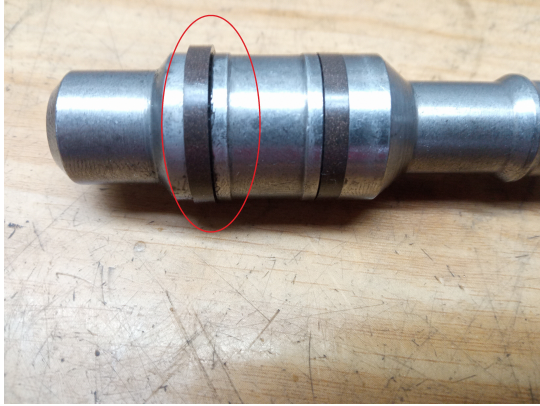

*Doporučenie:* Nepoužívajte nadmerný tlak na náradie pri práci.

*Opravil:* Bobka

*Schválil:* Marek Baláž

	Číslo tovaru	Názov	Množstvo
2401475	26.09.2024		
	152120016	Gufero 30x42x8	1
	152120021	Tesnenie	2
	152120041	O-krúžok	1
	152120048	Ojnica	1

1.

2.

3.

4.

5.